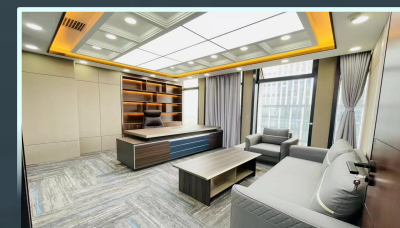

后期运维

管理输出服务等
定制化服务

- 为成熟大型企业提供独具个性，经济高效的办公定制解决方案

高效而卓越的
设计团队

出色的空间产品
规划及打造能力

卓越品控
快速交付

有效节约成本

- 已为入住企业实现1000m²至整栋25000m²的空间和服务方案量身定制