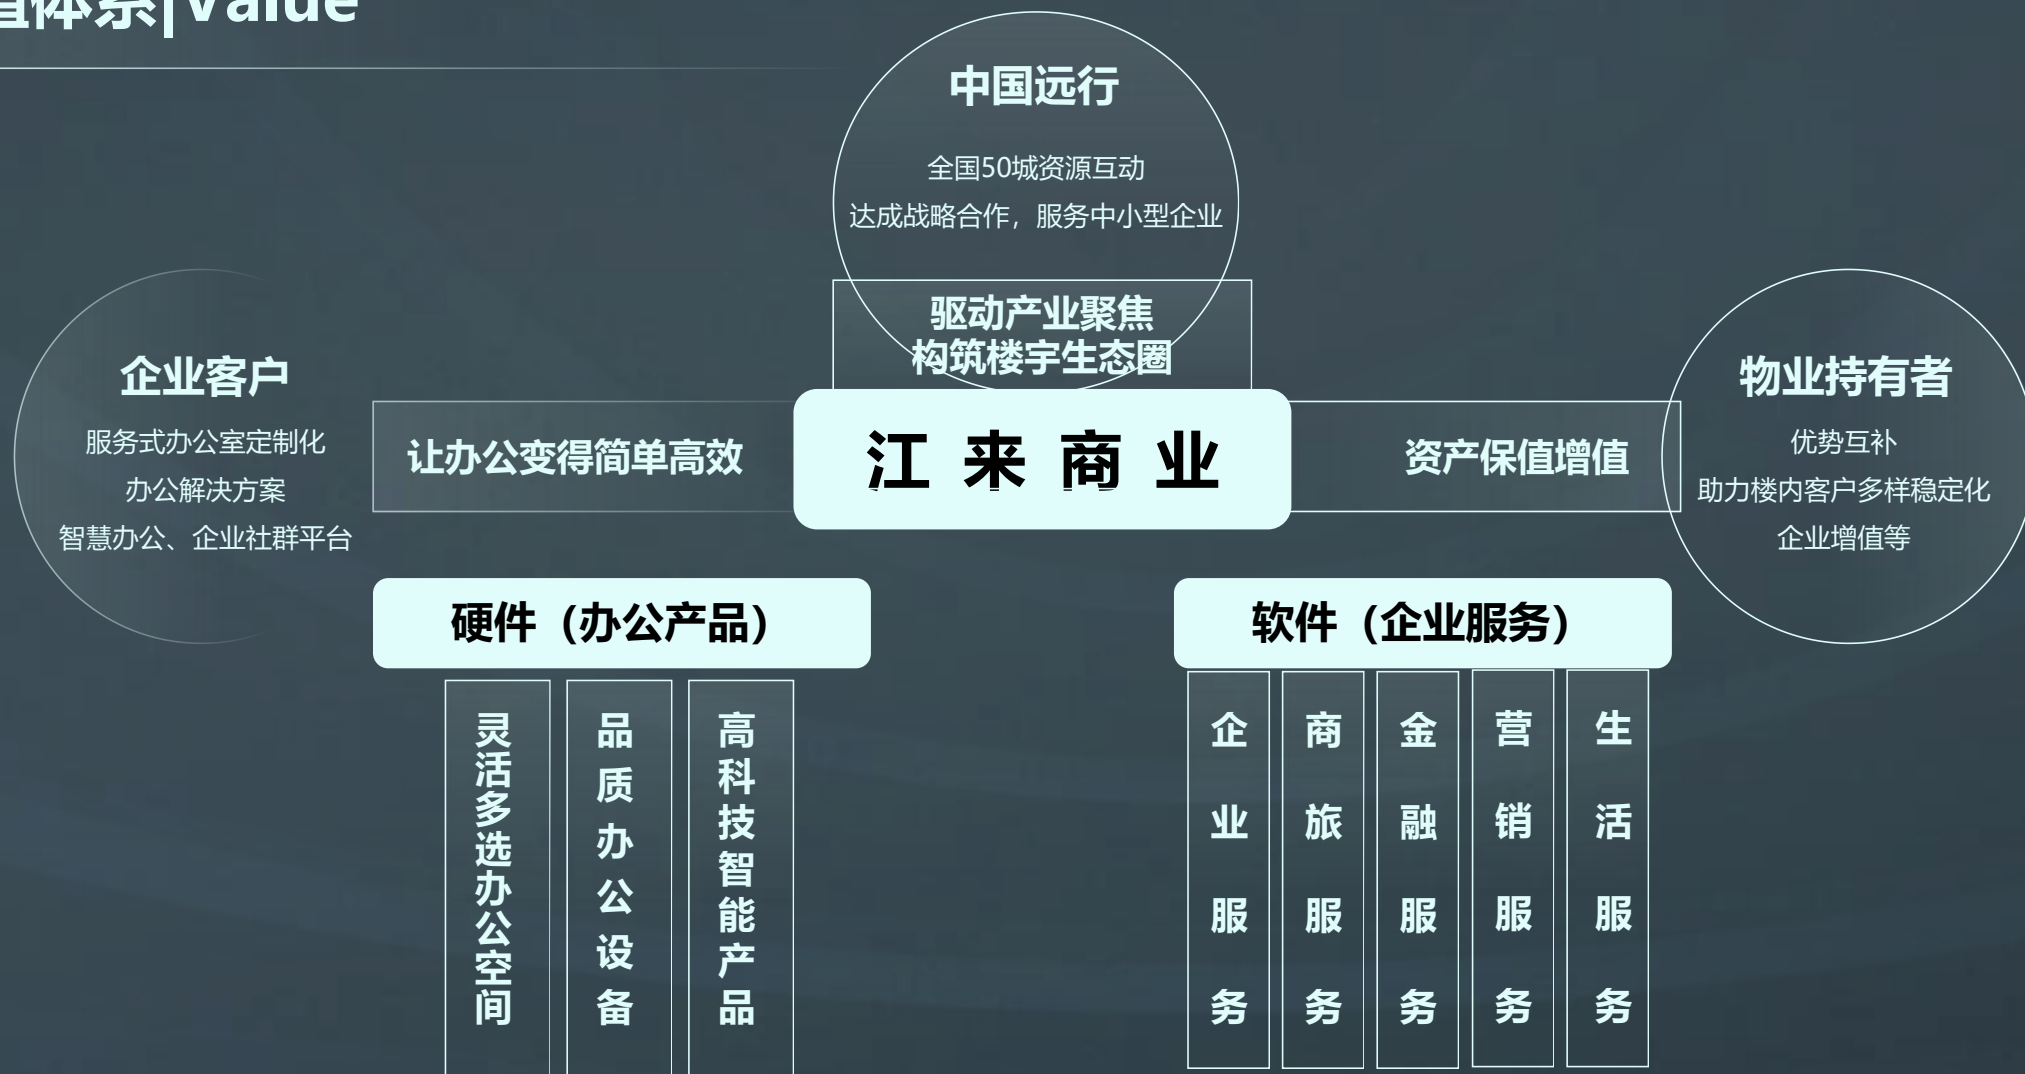

链接商业生态

超**10000**家

涵盖企业合作全链条
上下游资源

管理资产

超**300**亿元

商办物业管理规模

服务精英人群

超**50000**个

为商业精英提供
卓越的办公场景及服务

价值体系|Value

孵化器平台|Incubator platform

作为载体加强交流

举办各类活动，加强载体与政府企业、各外界机构之间的交流

提供创业服务

提供在孵企业需要的创业服务包括供应链及专业辅导服务等

载体品牌传播