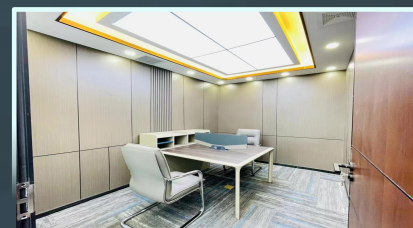

后期运维

管理输出服务等
定制化服务

- 为成熟大型企业提供独具个性，经济高效的办公定制解决方案

高效而卓越的
设计团队

出色的空间产品
规划及打造能力

卓越品控
快速交付

有效节约成本

- 已为入住企业实现1000m²至整栋25000m²的空间和服务方案量身定制